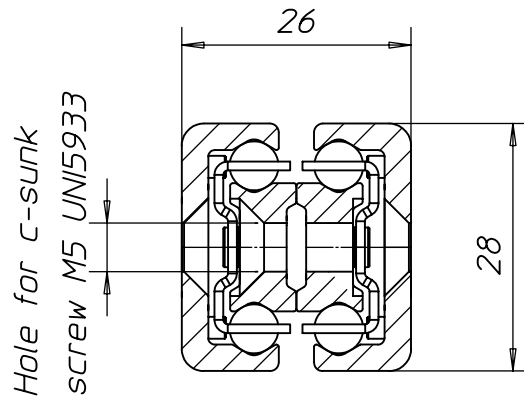

Telescopic rail Serie TSB28

Type	Stroke H	Length L	N° holes	Co rad (N)	Cax (N)
TSB28-130	150	130	2	200	112
TSB28-210	240	210	3	440	250
TSB28-290	320	290	4	615	400
TSB28-370	400	370	5	485	500
TSB28-450	480	450	6	400	425
TSB28-530	560	530	7	345	365
TSB28-610	640	610	8	305	320
TSB28-690	720	690	9	270	270
TSB28-770	800	770	10	245	245
TSB28-850	880	850	11	220	220
TSB28-930	960	930	12	205	205
TSB28-1010	1040	1010	13	190	190
TSB28-1170	1200	1170	15	160	160

Telescopic rail Serie TSB43

Hole for c-sunk screw M8 UNI5933

Type	Stroke H	Length L	N° holes	Co rad (N)	Co ax (N)
TSB43-210	240	210	3	650	440
TSB43-290	320	290	4	1190	800
TSB43-370	400	370	5	1380	930
TSB43-450	480	450	6	1340	970
TSB43-530	560	530	7	1200	1050
TSB43-610	640	610	8	1100	1000
TSB43-690	720	690	9	920	920
TSB43-770	800	770	10	850	850
TSB43-850	880	850	11	790	790
TSB43-930	960	930	12	700	700
TSB43-1010	1040	1010	13	660	660
TSB43-1170	1200	1170	15	560	560
TSB43-1330	1360	1330	17	490	490
TSB43-1490	1520	1490	19	450	450
TSB43-1650	1680	1650	21	410	410
TSB43-1810	1840	1810	23	370	370
TSB43-1970	2000	1970	25	340	340