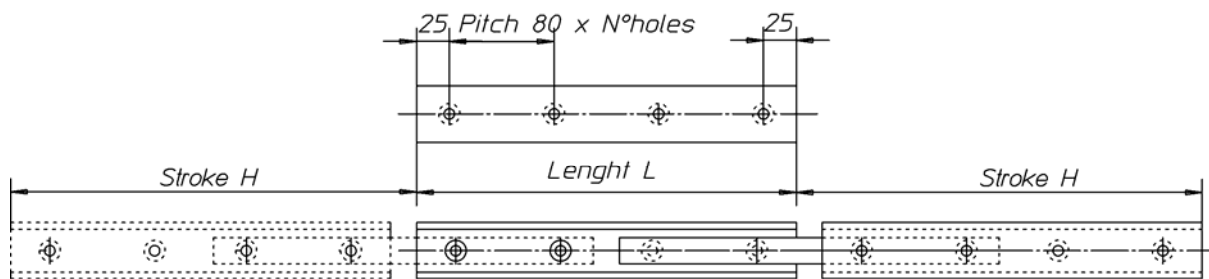

Telescopic rail Serie TSB28

Type	Stroke H	Length L	N° holes	Co rad (N)	Cax (N)
TSB28-130	150	130	2	200	112
TSB28-210	240	210	3	440	250
TSB28-290	320	290	4	615	400
TSB28-370	400	370	5	485	500
TSB28-450	480	450	6	400	425
TSB28-530	560	530	7	345	365
TSB28-610	640	610	8	305	320
TSB28-690	720	690	9	270	270
TSB28-770	800	770	10	245	245
TSB28-850	880	850	11	220	220
TSB28-930	960	930	12	205	205
TSB28-1010	1040	1010	13	190	190
TSB28-1170	1200	1170	15	160	160

Telescopic rail Serie TSB43

Hole for c-sunk screw M8 UNI5933

Type	Stroke H	Length L	N° holes	Co rad (N)	Co ax (N)
TSB43-210	240	210	3	650	440
TSB43-290	320	290	4	1190	800
TSB43-370	400	370	5	1380	930
TSB43-450	480	450	6	1340	970
TSB43-530	560	530	7	1200	1050
TSB43-610	640	610	8	1100	1000
TSB43-690	720	690	9	920	920
TSB43-770	800	770	10	850	850
TSB43-850	880	850	11	790	790
TSB43-930	960	930	12	700	700
TSB43-1010	1040	1010	13	660	660
TSB43-1170	1200	1170	15	560	560
TSB43-1330	1360	1330	17	490	490
TSB43-1490	1520	1490	19	450	450
TSB43-1650	1680	1650	21	410	410
TSB43-1810	1840	1810	23	370	370
TSB43-1970	2000	1970	25	340	340