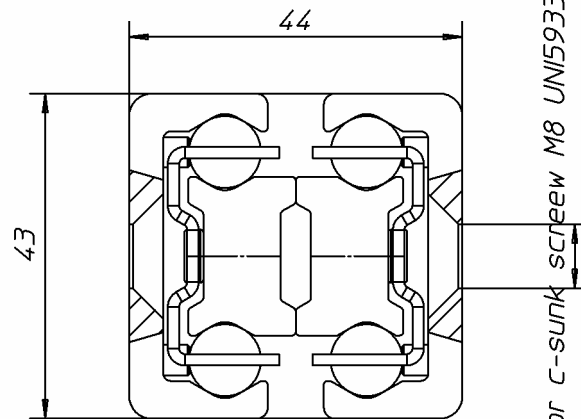

Telescopic rail Serie TSB28

Type	Stroke H	Length L	N° holes	Co rad (N)	Cax (N)
TSB28-130	150	130	2	200	112
TSB28-210	240	210	3	440	250
TSB28-290	320	290	4	615	400
TSB28-370	400	370	5	485	500
TSB28-450	480	450	6	400	425
TSB28-530	560	530	7	345	365
TSB28-610	640	610	8	305	320
TSB28-690	720	690	9	270	270
TSB28-770	800	770	10	245	245
TSB28-850	880	850	11	220	220
TSB28-930	960	930	12	205	205
TSB28-1010	1040	1010	13	190	190
TSB28-1170	1200	1170	15	160	160

Telescopic rail Serie TSB43

Hole for c-sunk screw M8 UNI5933

Type	Stroke H	Length L	N° holes	Co rad (N)	Co ax (N)
TSB43-210	240	210	3	650	440
TSB43-290	320	290	4	1190	800
TSB43-370	400	370	5	1380	930
TSB43-450	480	450	6	1340	970
TSB43-530	560	530	7	1200	1050
TSB43-610	640	610	8	1100	1000
TSB43-690	720	690	9	920	920
TSB43-770	800	770	10	850	850
TSB43-850	880	850	11	790	790
TSB43-930	960	930	12	700	700
TSB43-1010	1040	1010	13	660	660
TSB43-1170	1200	1170	15	560	560
TSB43-1330	1360	1330	17	490	490
TSB43-1490	1520	1490	19	450	450
TSB43-1650	1680	1650	21	410	410
TSB43-1810	1840	1810	23	370	370
TSB43-1970	2000	1970	25	340	340