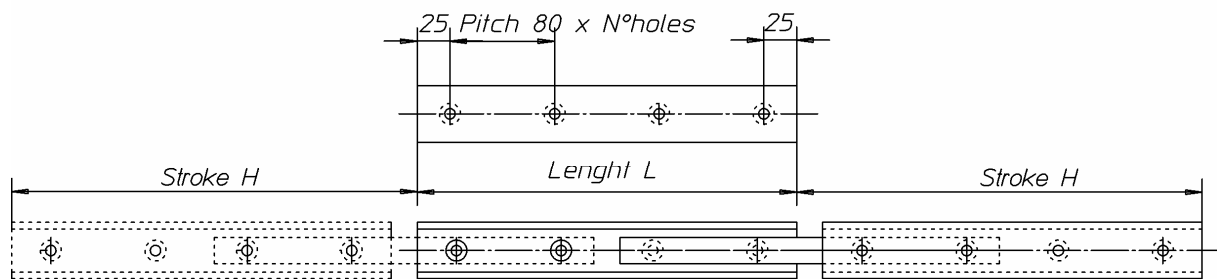

Telescopic rail Serie TSB28

Type	Stroke H	Length L	N° holes	Co rad (N)	Cax (N)
TSB28-130	150	130	2	200	112
TSB28-210	240	210	3	440	250
TSB28-290	320	290	4	615	400
TSB28-370	400	370	5	485	500
TSB28-450	480	450	6	400	425
TSB28-530	560	530	7	345	365
TSB28-610	640	610	8	305	320
TSB28-690	720	690	9	270	270
TSB28-770	800	770	10	245	245
TSB28-850	880	850	11	220	220
TSB28-930	960	930	12	205	205
TSB28-1010	1040	1010	13	190	190
TSB28-1170	1200	1170	15	160	160

Telescopic rail Serie TSB43

Hole for c-sunk screw M8 UNI5933

Type	Stroke H	Length L	N° holes	Co rad (N)	Co ax (N)
TSB43-210	240	210	3	650	440
TSB43-290	320	290	4	1190	800
TSB43-370	400	370	5	1380	930
TSB43-450	480	450	6	1340	970
TSB43-530	560	530	7	1200	1050
TSB43-610	640	610	8	1100	1000
TSB43-690	720	690	9	920	920
TSB43-770	800	770	10	850	850
TSB43-850	880	850	11	790	790
TSB43-930	960	930	12	700	700
TSB43-1010	1040	1010	13	660	660
TSB43-1170	1200	1170	15	560	560
TSB43-1330	1360	1330	17	490	490
TSB43-1490	1520	1490	19	450	450
TSB43-1650	1680	1650	21	410	410
TSB43-1810	1840	1810	23	370	370
TSB43-1970	2000	1970	25	340	340