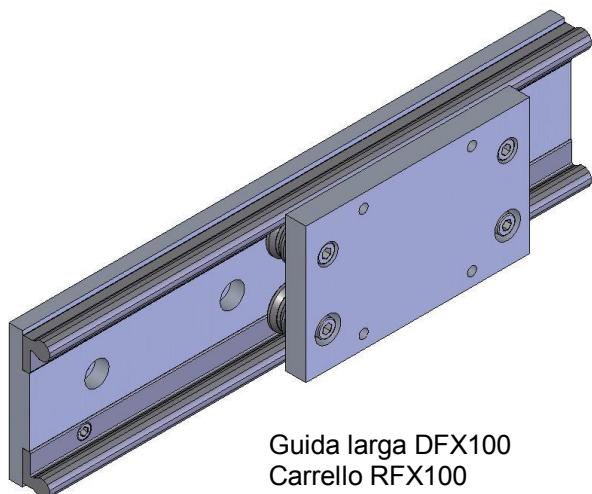

**GUIDE LINEARI A ROTELLE "SERIE LARGA" DTX-DFX**  
Per elevati momenti ribaltanti

Guida tubolare DTX120  
Carrello RTX158

Guida larga DFX100  
Carrello RFX160

Guida larga DFX100  
Carrello RFX100

**Guida DFX100  
Carrello RFX160**

Lunghezze disponibili: da 210 a 3960 ogni 150mm

**Guida DFX100  
Carrello RF1X100**

Lunghezze disponibili: da 210 a 3960 ogni 150mm

**Guida tubolare DTX120  
Carrello RTX158**

Lunghezze disponibili: da 210 a 3960 ogni 150mm