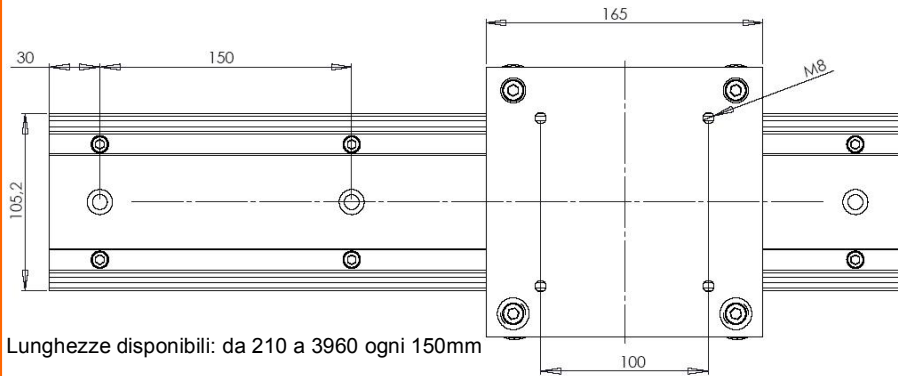

**GUIDE LINEARI A ROTELLE "SERIE LARGA" DTX-DFX**  
Per elevati momenti ribaltanti

Guida tubolare DTX120  
Carrello RTX158

Guida larga DFX100  
Carrello RFX160

Guida larga DFX100  
Carrello RFX100

**Guida DFX100  
Carrello RFX160**

Lunghezze disponibili: da 210 a 3960 ogni 150mm

**Guida DFX100  
Carrello RF1X100**

Lunghezze disponibili: da 210 a 3960 ogni 150mm

**Guida tubolare DTX120  
Carrello RTX158**

Lunghezze disponibili: da 210 a 3960 ogni 150mm