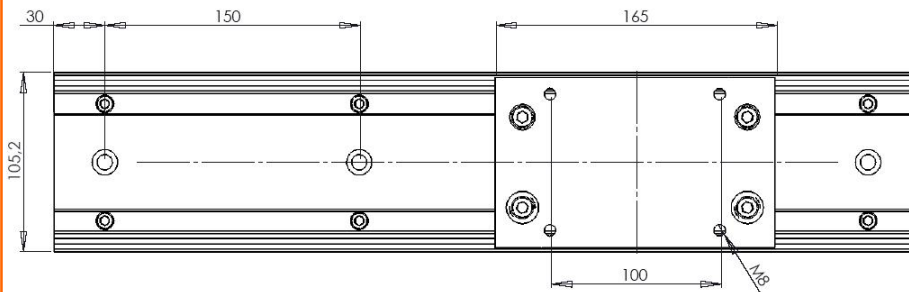

**GUIDE LINEARI A ROTELLE "SERIE LARGA" DTX-DFX**  
Per elevati momenti ribaltanti

Guida tubolare DTX120  
Carrello RTX158

Guida larga DFX100  
Carrello RFX160

Guida larga DFX100  
Carrello RFX100

**Guida DFX100  
Carrello RFX160**

Lunghezze disponibili: da 210 a 3960 ogni 150mm

**Guida DFX100  
Carrello RF1X100**

Lunghezze disponibili: da 210 a 3960 ogni 150mm

**Guida tubolare DTX120  
Carrello RTX158**

Lunghezze disponibili: da 210 a 3960 ogni 150mm