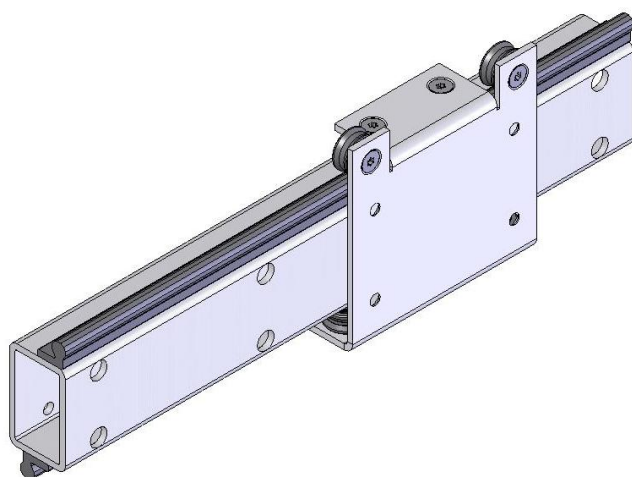

**GUIDE LINEARI A ROTELLE "SERIE LARGA" DTX-DFX**  
Per elevati momenti ribaltanti

Guida tubolare DTX120  
Carrello RTX158

Guida larga DFX100  
Carrello RFX160

Guida larga DFX100  
Carrello RFX100

**Guida DFX100  
Carrello RFX160**

Lunghezze disponibili: da 210 a 3960 ogni 150mm

**Guida DFX100  
Carrello RF1X100**

Lunghezze disponibili: da 210 a 3960 ogni 150mm

**Guida tubolare DTX120  
Carrello RTX158**

Lunghezze disponibili: da 210 a 3960 ogni 150mm