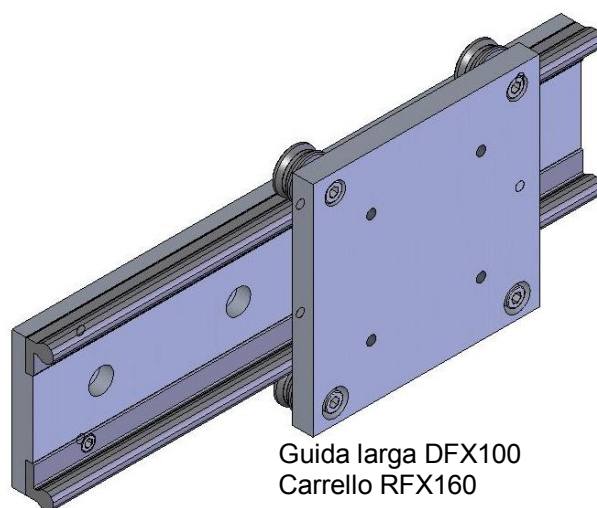

**GUIDE LINEARI A ROTELLE "SERIE LARGA" DTX-DFX**  
Per elevati momenti ribaltanti

Guida tubolare DTX120  
Carrello RTX158

Guida larga DFX100  
Carrello RFX160

Guida larga DFX100  
Carrello RFX100

**Guida DFX100  
Carrello RFX160**

Lunghezze disponibili: da 210 a 3960 ogni 150mm

**Guida DFX100  
Carrello RF1X100**

Lunghezze disponibili: da 210 a 3960 ogni 150mm

**Guida tubolare DTX120  
Carrello RTX158**

Lunghezze disponibili: da 210 a 3960 ogni 150mm