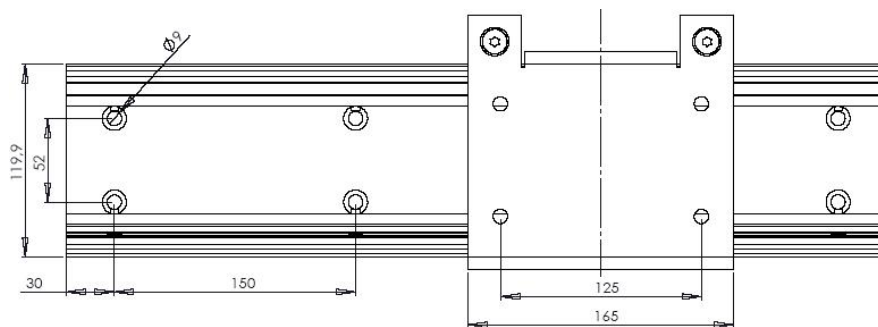

**GUIDE LINEARI A ROTELLE "SERIE LARGA" DTX-DFX**  
Per elevati momenti ribaltanti

Guida tubolare DTX120  
Carrello RTX158

Guida larga DFX100  
Carrello RFX160

Guida larga DFX100  
Carrello RFX100

**Guida DFX100  
Carrello RFX160**

Lunghezze disponibili: da 210 a 3960 ogni 150mm

**Guida DFX100  
Carrello RF1X100**

Lunghezze disponibili: da 210 a 3960 ogni 150mm

**Guida tubolare DTX120  
Carrello RTX158**

Lunghezze disponibili: da 210 a 3960 ogni 150mm